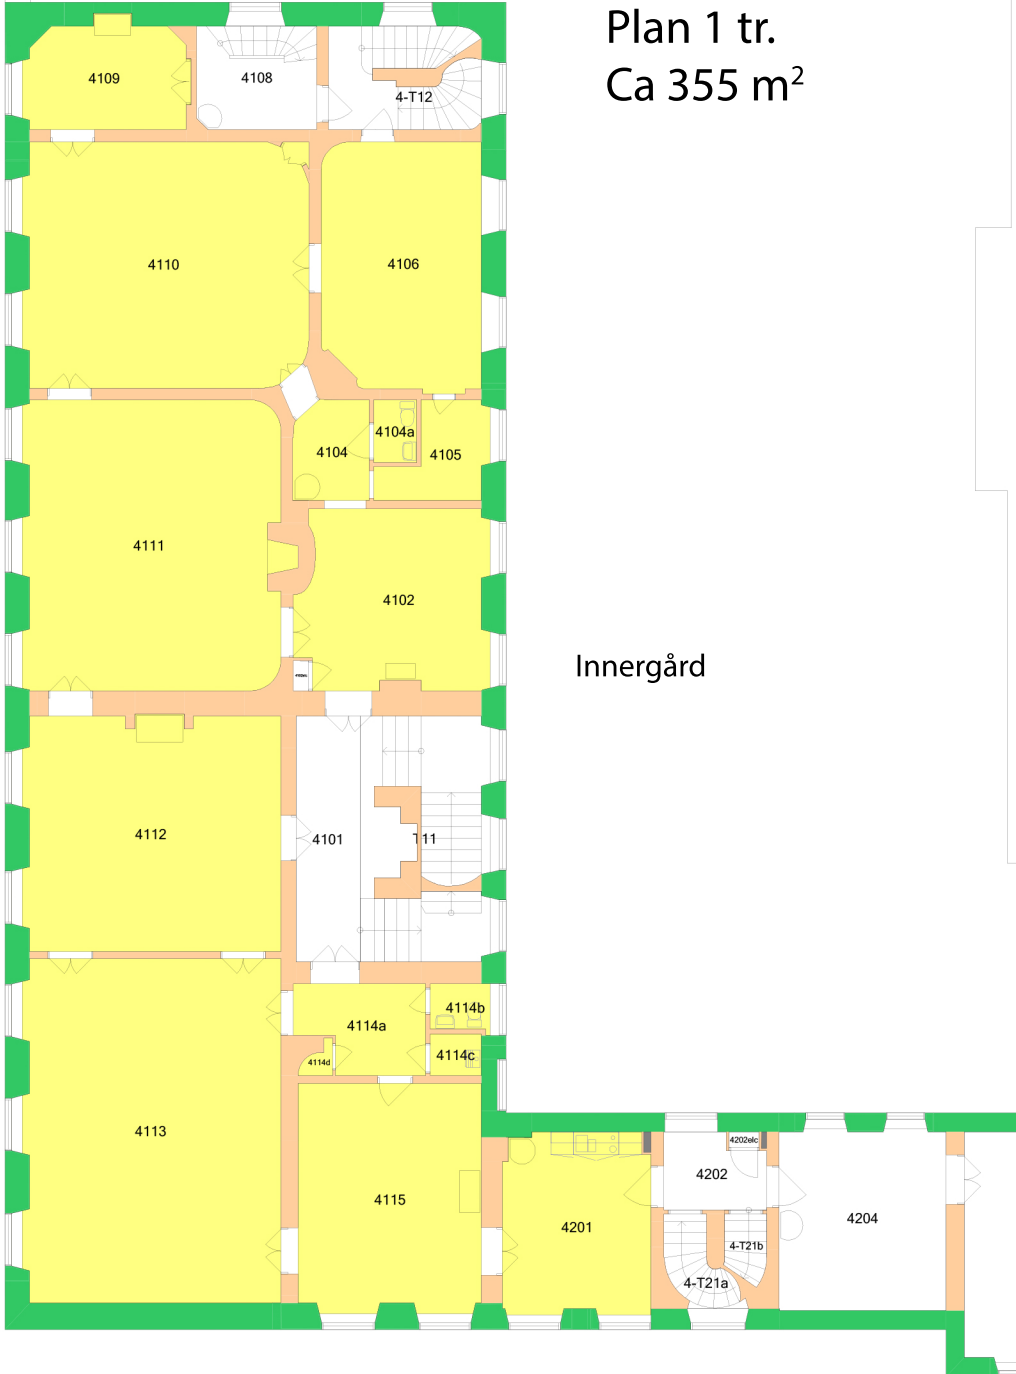

Blasieholmstorg 8
Plan 1 tr.
Ca 355 m²

Blasieholmstorg

Innergård